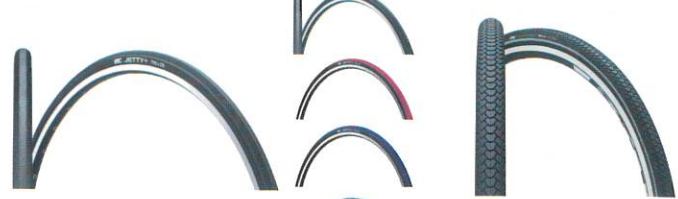

OPTION PARTS

オプションパーツ ※取付け工賃は別途となります。

フロントバスケット

- アルミシルバー
ガンメタ
OGK FB-022X
希望小売価格 **¥4,280 (税込¥4,708)**
カラー:アルミシルバー、ガンメタ
ATB&クロスバイク用
- MTB フロントバスケット
希望小売価格 **¥3,850 (税込¥4,235)**
取り付けキャリア付
- OGK FB018
フロントバスケット
希望小売価格 **¥2,800 (税込¥3,080)**
・パールシルバー・ガンメタ
H210×W330×D220mm
- OGK FB022
フロントバスケット
希望小売価格 **¥3,600 (税込¥3,960)**
・アルミシルバー・ブラック
H190×W350×D270mm
- BZ-03
折りたたみバスケット
希望小売価格 **¥2,730 (税込¥3,003)**
H200×W320×D170mm

リアバスケット

- OGK RB-005
固定式リアバスケット
希望小売価格 **¥2,980 (税込¥3,278)**
カラー:ダークブラウン、ライトグレー、ブラック、グレー、こげ茶

キャリア

- ミノウラ
MT-800N リアキャリア
希望小売価格 **¥3,463 (税込¥3,809)**
スライドシートステー採用し
ほとんどのフレームサイズに対応

ポンプ

- GIYO GF-54
ゲージ付スチールフロアポンプ
希望小売価格 **¥4,400 (税込¥4,840)**
英・米・仏対応
最大空気圧:160psi
カラー:サンドボリッシュシルバー、ホワイト、ブラック、ミントグリーン、レッド

スタンド

- FFR
CD160X スタンド
希望小売価格 **¥2,230 (税込¥2,453)**
24~29インチまで対応
カラー:シルバー、ブラック
取付可変式アルミアジャスタブルスタンド

フェンダー

- OGK MF-018
ロング&ワイドMTBフェンダー
希望小売価格 **¥4,480 (税込¥4,928)**
カラー:ブラック、ガンメタ、シルバー
前後サスペンション対応
- SW-814-700C
700C用フルフェンダー
希望小売価格 **¥4,790 (税込¥5,269)**
ポリカーボネート製
幅45mm (32Cまで)
カラー:ブラック、シルバー

タイヤ

- IRC ジェッティープラス
希望小売価格 **¥2,100 (税込¥2,310)**
サイズ:700×23C、700×25C、700×28C
カラー:ブラック、レッド、ブルー、ホワイト
- IRC インテツオ
希望小売価格 **オープン**
サイズ:26×1.75、700×28、700×32、700×35、700×38

メーター

- キャットアイ
CC-VL820 VELO 9
希望小売価格 **¥2,500 (税込¥2,750)**
有線式エントリーモデル
カラー:ホワイト、ブラック
- キャットアイ
CC-VT230W
希望小売価格 **¥5,000 (税込¥5,500)**
ワイヤレスエントリーモデル
カラー:ホワイト、ブラック