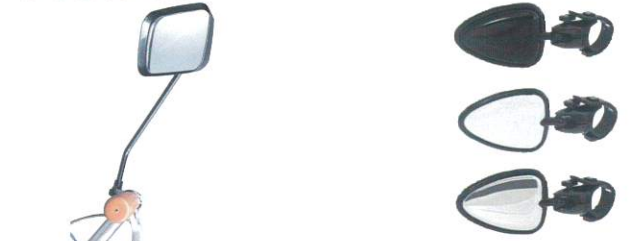

ワイヤー錠

- OM-4505
ディンプルキーワイヤー錠
希望小売価格 **¥980 (税込¥1,078)**
12mm×650mm
カラー:ブラック、シルバー
ディンプルキー 3本付
- OM-4273
ダイヤルワイヤー錠
希望小売価格 **¥1,180 (税込¥1,298)**
12mm×650mm
カラー:ブラック、ブルー、レッド
好きな番号に設定

- J&C
JC-064W-1200 ワイヤーロック
希望小売価格 **¥1,580 (税込¥1,738)**
18mm×1200mm
カラー:ブラック、レッド、迷彩、反射ブラック、反射レッド
ディンプルキー 3本付

- J&C
JC-065W-1200
ダイヤルロック
希望小売価格 **¥1,780 (税込¥1,958)**
18mm×1200mm
カラー:反射ブラック、反射レッド

- JC-011UL-L アルミUロック
希望小売価格 **¥1,480 (税込¥1,628)**
幅78mm×高さ130mm (内径)
カラー:ガンメタ、シルバー
- JC-011UL アルミUロック
希望小売価格 **¥1,280 (税込¥1,408)**
幅52mm×高さ72mm (内径)
カラー:ガンメタ、シルバー

- GR970 ダイキャストリング錠
希望小売価格 **¥1,400 (税込¥1,540)**
カラー:シルバー、ブラック
ディンプルキー3本付

- GR920 MTBRリング錠
希望小売価格 **¥2,000 (税込¥2,200)**
カラー:シルバー、ブラック
専用取り付けブラケット付

サイクルミラー

- KW-57 サイクルミラー
希望小売価格 **オープン**
左右どちらにも取り付け可能
- イージーミラー
希望小売価格 **¥1,600 (税込¥1,760)**
カラー:ブラック、ホワイト、クローム
ハンドルバーやバーエンドに取り付け