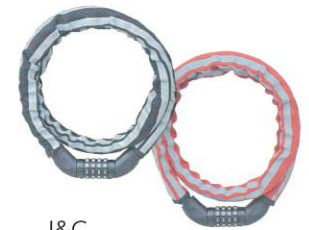

タイヤ

- IRC ジェッティープラス
希望小売価格 **¥2,100 (税込¥2,310)**
サイズ:700×23C、700×25C、700×28C
カラー:ブラック、レッド、ブルー、ホワイト
- IRC インテツオ
希望小売価格 **オープン**
サイズ:26×1.75、700×28、700×32、700×35、700×38

メーター

- キャットアイ
CC-VL820 VELO 9
希望小売価格 **¥2,500 (税込¥2,750)**
有線式エントリーモデル
カラー:ホワイト、ブラック
- キャットアイ
CC-VT230W
希望小売価格 **¥5,000 (税込¥5,500)**
ワイヤレスエントリーモデル
カラー:ホワイト、ブラック

ヘルメット

- OGK RECT
希望小売価格 **¥7,200 (税込¥7,920)**
サイズ:M/L
カラー:パールホワイト、ブラック、G-1マットホワイト、G-1マットブラック、G-1マットホワイトレッド、G-1マットブラックブルー、G-1マットブラックレッド

補助車

- P-701W-1624
CTB対応補助車
希望小売価格 **¥3,830 (税込¥4,213)**
16~24インチまで対応
変速付(CTB)に対応

ワイヤー錠

- OM-4505
ディンプルキーワイヤー錠
希望小売価格 **¥980 (税込¥1,078)**
12mm×650mm
カラー:ブラック、シルバー
ディンプルキー 3本付
- OM-4273
ダイヤルワイヤー錠
希望小売価格 **¥1,180 (税込¥1,298)**
12mm×650mm
カラー:ブラック、ブルー、レッド
好きな番号に設定

- J&C
JC-064W-1200 ワイヤーロック
希望小売価格 **¥1,580 (税込¥1,738)**
18mm×1200mm
カラー:ブラック、レッド、迷彩、反射ブラック、反射レッド
ディンプルキー 3本付