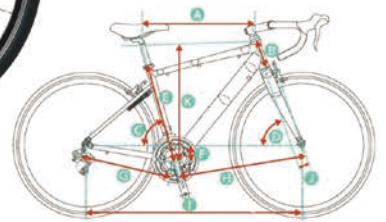

430(S)	465(M)	500(L)
① Top Tube(Horizontal)	519	539	555
② Head Tube	115	135	160
③ Seat Tube Angle	74.6°	74°	73°
④ Head Tube Angle	69.3°	70.5°	71°
⑤ Seat Tube	430	465	500
⑥ BB Drop	70	70	70
⑦ Rear Centre	430	430	430
⑧ Front Centre	600	604	605
⑨ Wheelbase	1020	1024	1025
⑩ Fork Offset	45	45	45
⑪ Stack	540	563	589
⑫ Stem	80	90	100
⑬ Flared Bar	3"	3"	3"
⑭ Handle Width(Bottom)	420	420	420
Maximum width	-	32	-